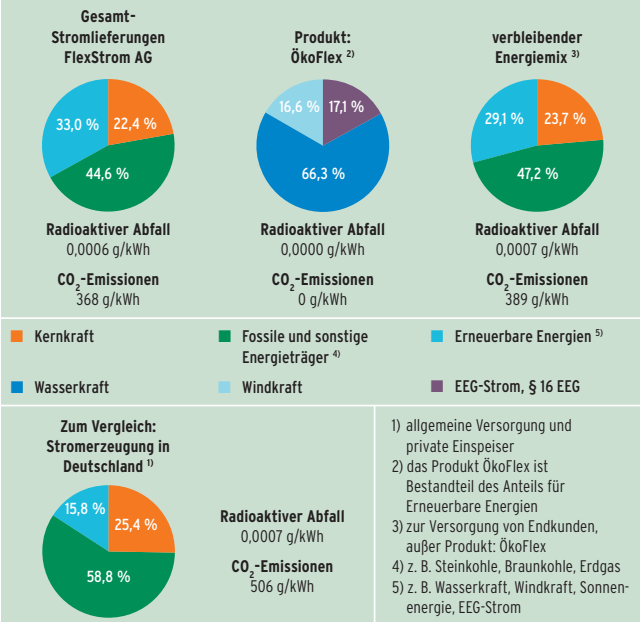

Es ist Zeit für den Wechsel.

Der kostenlose Wechsel zu FlexStrom ist ganz einfach.

Zum Ausfüllen Ihres Auftrages benötigen Sie nur Ihre letzte Stromabrechnung oder die Daten von Ihrem Stromzähler. Die Kündigung Ihres bisherigen Stromversorgers und die Netzanmeldung übernimmt FlexStrom gerne für Sie. Zähler und Leitungen nutzen Sie weiter wie gewohnt.

Sie erhalten umgehend eine Vertragsbestätigung mit der Angabe Ihres voraussichtlichen Lieferbeginns.

Nach etwa 8-12 Wochen beginnt die Belieferung mit der günstigen Energie von FlexStrom. Ihre Abrechnung erhalten Sie nach Ablauf des Versorgungsjahres. Die Zählerablesung erfolgt ganz unkompliziert wie bisher.

FlexStrom AG, Berlin:

Kennzeichnung der Stromlieferungen 2008

Stromkennzeichnung gemäß § 42 Energiewirtschaftsgesetz vom 7. Juli 2005 / Angaben auf Basis gesicherter Daten für das Jahr 2008

Stand: 02.10.2009

Ihr günstiger Strom. Einfach gut – vielfach ausgezeichnet!

Im Auftrag des Handelsblatts prüfte das Deutsche Institut für Service-Qualität (Test 03/2010) Service und Tarife von Stromanbietern. Das Ergebnis: FlexStrom bietet ausgezeichnete Konditionen. Demzufolge vergab das Deutsche Institut für Service-Qualität den Platz 1 für den besten Tarif an FlexStrom.

In 128 von 129 Vergleichsfällen ist FlexStrom mit Prepaid-Strompaketen der **günstigste Stromanbieter**. Zu diesem Ergebnis kommt die Zeitschrift FOCUS-MONEY (Ausgabe 4/2010) bei ihrem Strompreisvergleich.

Das Magazin Euro am Sonntag vergleicht in der Ausgabe 02/2010 die Stromtarife zahlreicher Energieversorger. Das Ergebnis: FlexStrom bietet das **Top-Angebot** bei Stromtarifen mit Vorauskasse. Der unabhängige Versorger wurde deshalb als **günstigster Stromanbieter ausgezeichnet**.

Der Nachrichtensender n-tv hat die Stromkosten in den 100 größten deutschen Städten untersucht und den besten Stromanbieter 2009 ermittelt. Das Ergebnis: „FlexStrom - Bester Stromanbieter“.

FlexStrom AG · Einemstraße 22-24 · 10785 Berlin
E-Mail: info@FlexStrom.de · Internet: www.FlexStrom.de
Fon: 01805 003709*

*14 Cent/Min. aus dem Festnetz; höchstens 42 Cent/Min. aus den Mobilfunknetzen; Mo-Fr 8-22 Uhr, Sa 10-18 Uhr (außer an Feiertagen)